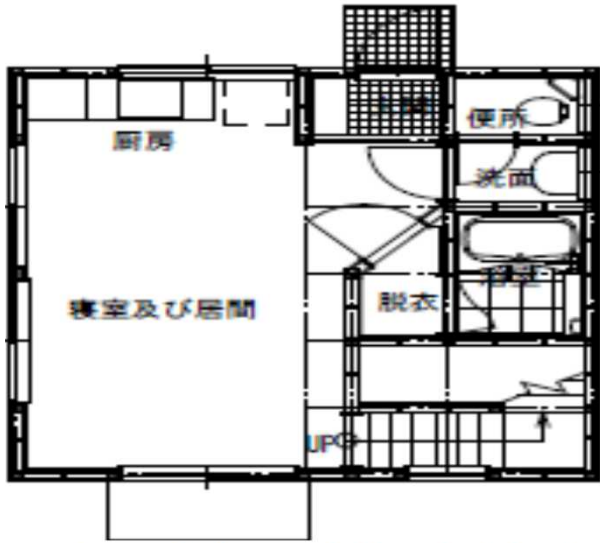

バンガロー：5棟 コテージ：3棟 最大54名様

バンガロー宿泊施設（6人部屋 面積52,16㎡）1F

2F

コテージ宿泊施設（8人部屋 面積65.82㎡）1F

2F