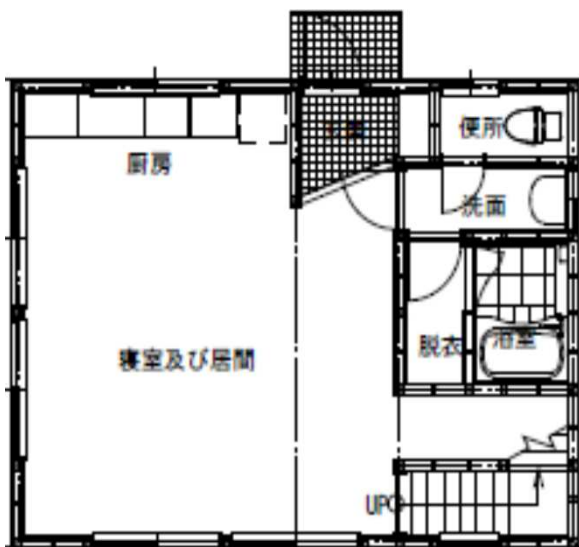

バンガロー：5棟 コテージ：3棟 最大54名様

バンガロー宿泊施設（6人部屋 面積52,16㎡）1F

2F

コテージ宿泊施設（8人部屋 面積65.82㎡）1F

2F