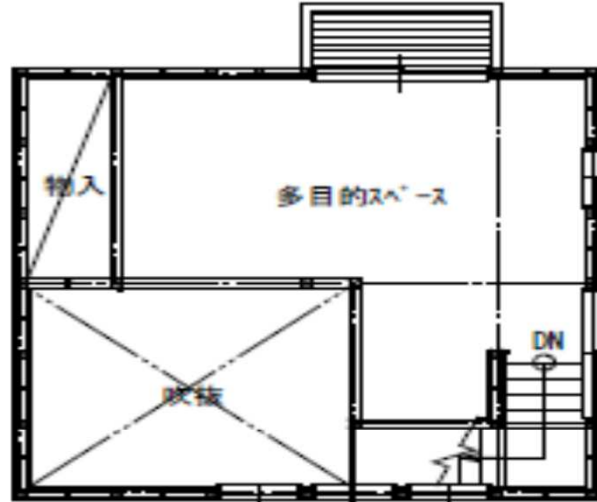

バンガロー：5棟 コテージ：3棟 最大54名様

バンガロー宿泊施設（6人部屋 面積52,16㎡）1F

2F

コテージ宿泊施設（8人部屋 面積65.82㎡）1F

2F