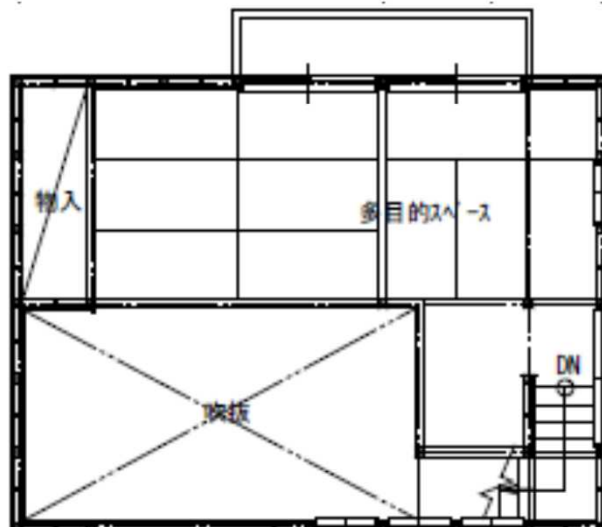

バンガロー：5棟 コテージ：3棟 最大54名様

バンガロー宿泊施設（6人部屋 面積52,16㎡）1F

2F

コテージ宿泊施設（8人部屋 面積65.82㎡）1F

2F